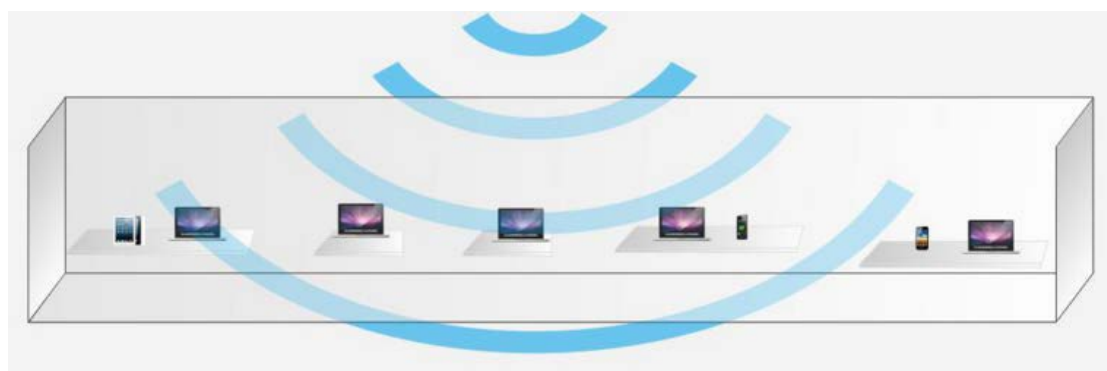

二、产品特性

●高性能的无线体验

运行 2.4G 频段，提供最高 300Mbps 无线传输速率，为客户带来全新的高速无线网络体验。标准功率设计，超低温运行，内置高增益天线。

●智能负载均衡

结合维盟 AC 控制器智能实时的根据用户数及数据流量调整分配到不同的 AP 上提供接入服务，平衡接入负载压力，提高用户的平均带宽和 QoS，提高连接的高可用性。