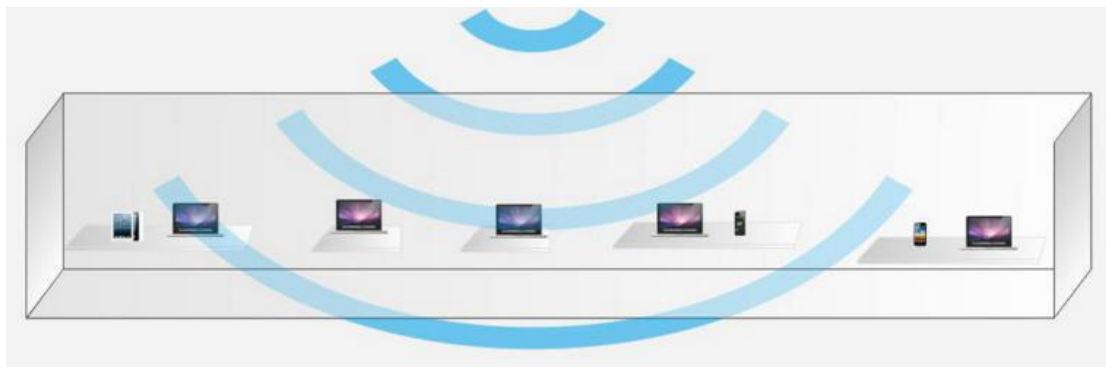

●智能负载均衡

在密度无线用户的情况下，将结合维盟 AC 控制器智能实时的根据用户数及数据流量调整分配到不同的 AP 上提供接入服务，平衡接入负载压力，提高用户的平均带宽和 QoS，提高连接的高可用性。

●多种工作模式，满足不同环境组网需求

产品支持 WDS（无线分布式系统）技术，可提供 AP 覆盖、点对点/点对多点无线网桥、无线中继模式，分别满足了大范围无线覆盖、远距离高速无线互联的网络需求。

●用户数据加密安全

产品支持完整的数据安全保障机制，可支持 TKIP 和 AES 加密技术，彻底保证无线网络的数据传输安全。

●标准 CAP/WAP 加密隧道确保传输安全

以国际标准的 CAP/WAP 加密隧道模式通信，确保了数据传输过程中的内容安全。

●AC 集中管理，远程统一下发