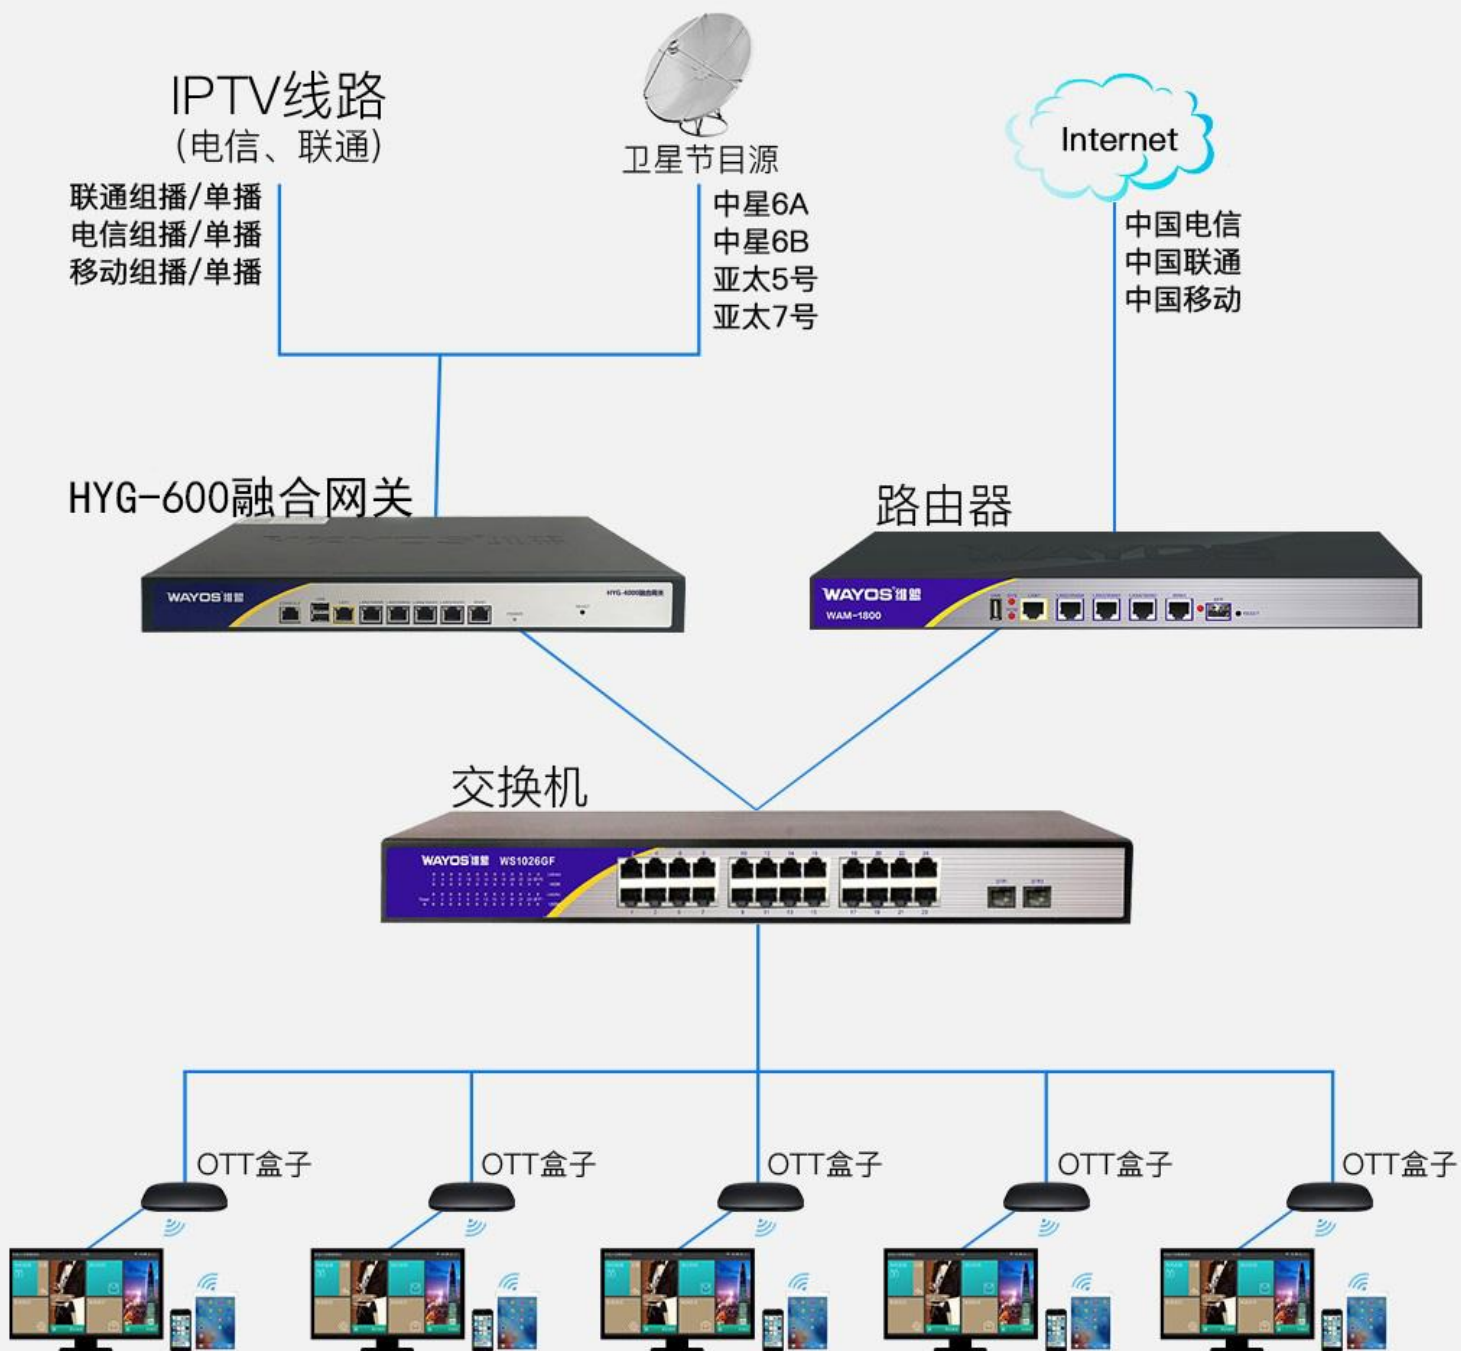

WAYOS 融合网关

eth0 eth1 eth2 eth3 eth4 eth5

您好 管理员

**系统状态**

页面设置

网络设置

AC管理

电视直播

背景音乐 : 上传文件 赵海洋-夜色钢琴... (仅支持MP3格式)

背景图片 : + + +

模板 : 模板1 模板2 模板3 模板4 模板5

确定

案例：100个房间 WTV 网关拓扑图

硬件	
产品名称	HYG-600 融合网关
产品型号	HYG-600
DDR	4G
SSD	16G
网络端口	6 个千兆网口
其他参数	
环境	工作温度：-10°C ~ 40°C 存储温度：-40°C ~ 70°C
	工作湿度：10% ~ 95% RH 无凝结 存储湿度：5% ~ 90% RH 无凝结
安装方式	机架式
软件功能	
系统状态	√
页面设置	√
网络设置	√
AC 管理	√
电视直播	√
影视娱乐	√
小区服务	√
小区购物	√
系统管理	√