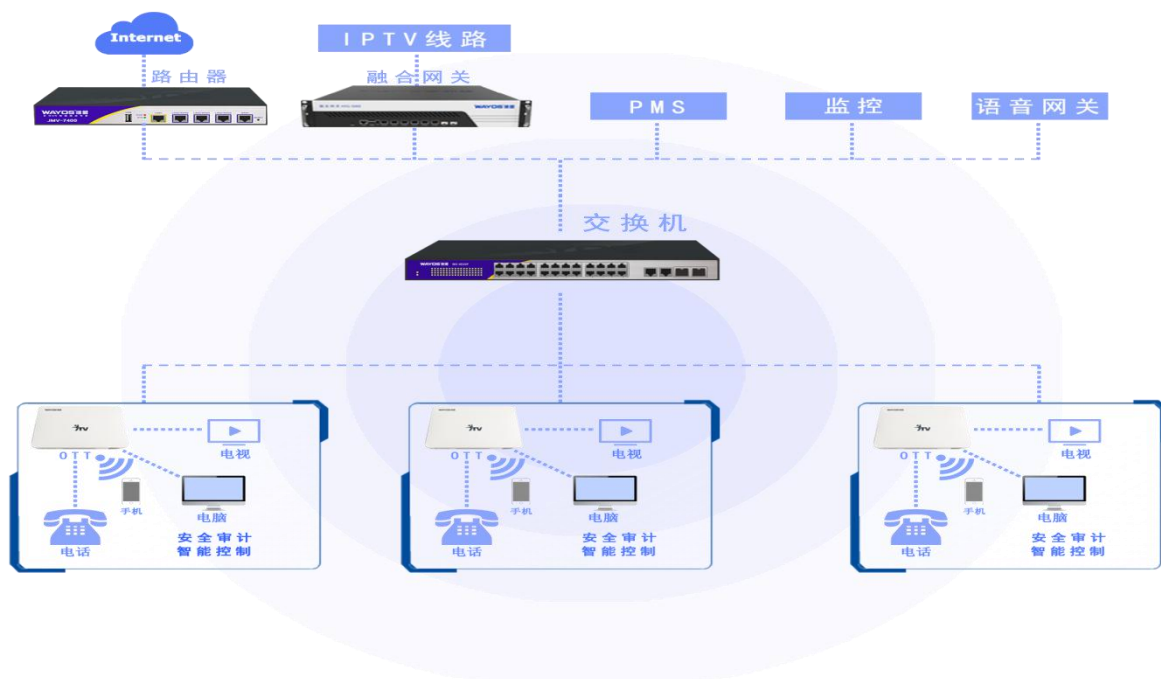

智慧酒店解决方案

智慧酒店解决方案