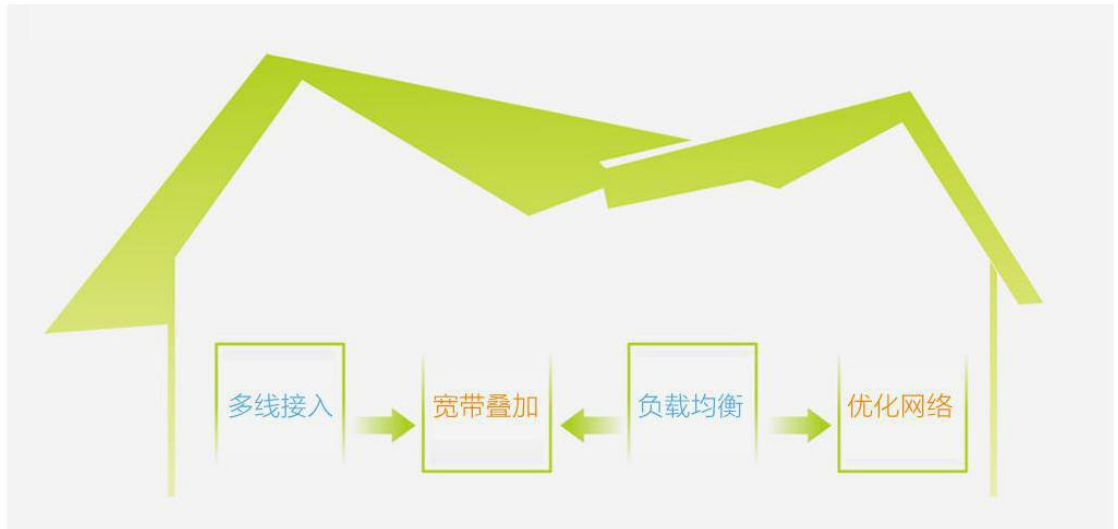

★独特的进程管理技术

维盟全球首推的进程管理功能, 主要应用于电信网通双线或者多条 ADSL 网吧, 企业, 小区等环境。

- 1、可以根据电脑进程或安装程序目录进行分配,将指定的程序(游戏、P2P 程序)等所有流量分配到指定的线路。保证指定程序的正常运行。众所周知,游戏其实对带宽需求并不大,其上传下载只有 3-10K 而已。但是他要求稳定。而利用进程策略功能可以将游戏的进程都分配到其中 1 条稳定的线路上,保证游戏的稳定的同时,节省带宽,节约成本,提高竞争力。
- 2、可对客户机每台电脑的每个进程进行速度限制,有效管理好网络中的每个进程,节省带宽资源的同时保证网络高速流畅。
- 3、可通过访问控制规则有效控制局域网内每个进程对网络的访问,随时禁止局域网内任何应用程序,网吧不在担心 P2P,企业不为员工上