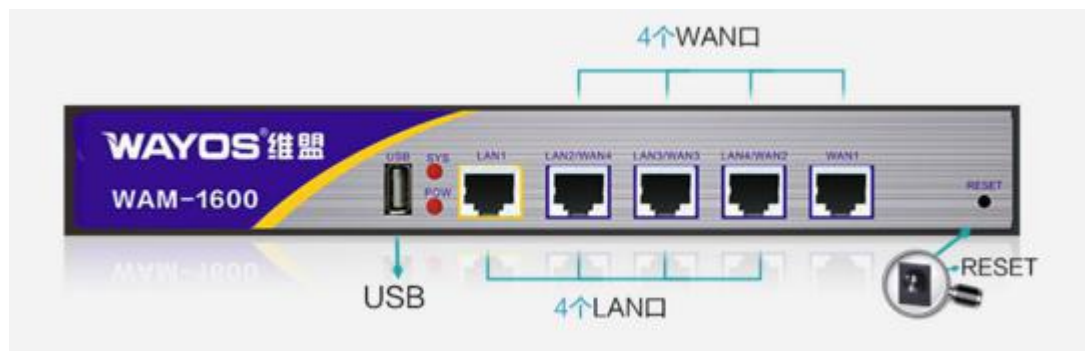

销页面，强大品牌宣传和顾客回访功能。

二、产品功能介绍

★产品细节

图三

★数据分析

用户通过微信 WIFI 认证等方式上网以后可以保留用户的微信记录，让商户在节假日优惠活动、折扣信息能第一时间自定义内容推送到用户手机，让用户不在错过商家任何优惠活动与惊喜。