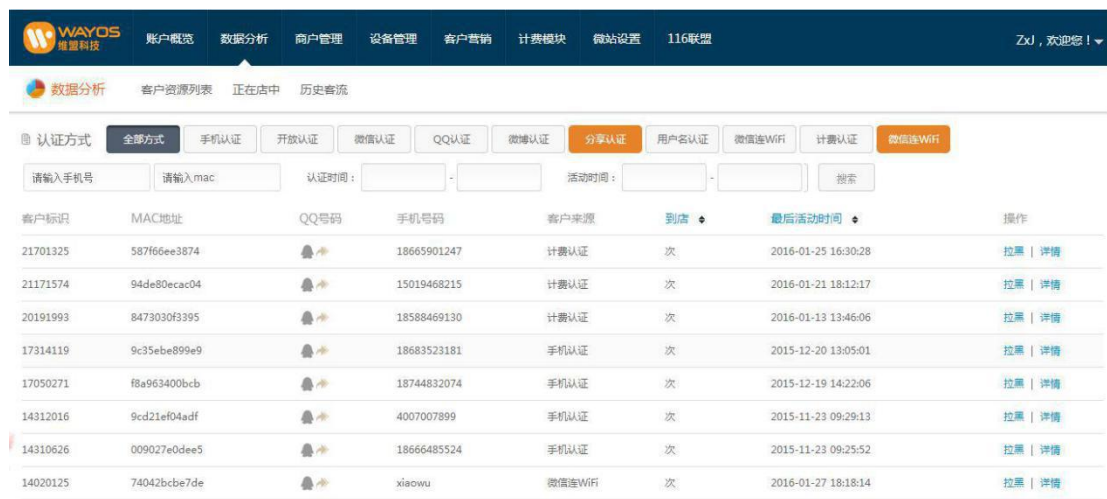

销页面，强大品牌宣传和顾客回访功能。

二、产品功能介绍

★产品细节

图三

★数据分析

用户通过微信 WIFI 认证等方式上网以后可以保留用户的微信记录，让商户在节假日优惠活动、折扣信息能第一时间自定义内容推送到用户手机，让用户不在错过商家任何优惠活动与惊喜。

图四

★商家自己的运营平台

结合商家自身微信公众号，设置为用户关注商家微信公众号的的认证方式，智能引导用户上网，结合微信公众平台，微信自动加粉，商家经营，推广两不误。

图五

★商家自己的运营平台

支持多大 4 个广告窗口，200 多个广告模板，无限制微推广广告等，广告页面自己适应终端尺寸，并实时记录、汇总广告点击率与时间段。

图六

★商户能实时观察客户流动状态与用户信息

客户可以在商户平台实时查看终端用户的接入量信息，让商家可以精准分析汇总用户上网时间点/段，还可以精准查看带量的统计信息，以便呈现用户动向。